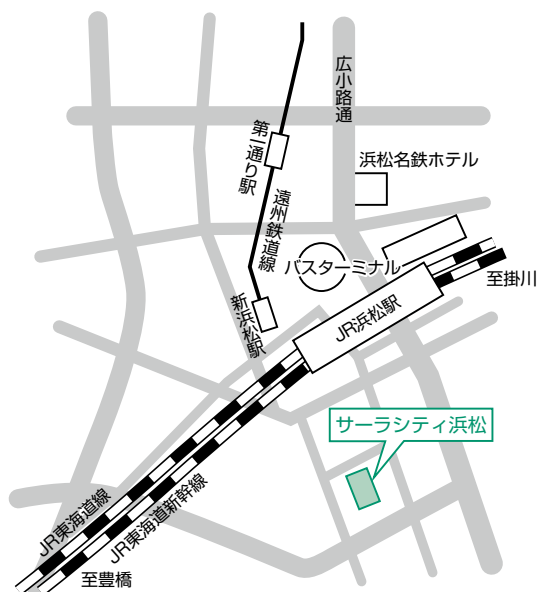

- ① 試験会場の詳細については、入学試験会場の「案内図および交通経路」を参照してください。
- ② 地方会場への直接の問い合わせはご遠慮ください。
- ③ 試験会場の下見は、建物の位置確認にとどめ、建物の中には入らないでください。

## 入学試験会場の案内図および交通経路

### ● 本学

大同大学	…	専門
		女子特別
		一般推薦
		奨学生・M
		前期 A
		前期 B
		中期

名古屋市南区滝春町10-3  
 ☎ 0120-461-115 (入試・広報室)  
 名鉄常滑・空港線 名鉄名古屋駅  
 →大同町駅下車 徒歩3分

### ● 浜松

サーラシティ浜松	…	前期 A
		前期 B
		中期

浜松市中区砂山町155-1  
 JR浜松駅南口より徒歩5分  
 遠州鉄道新浜松駅より徒歩5分