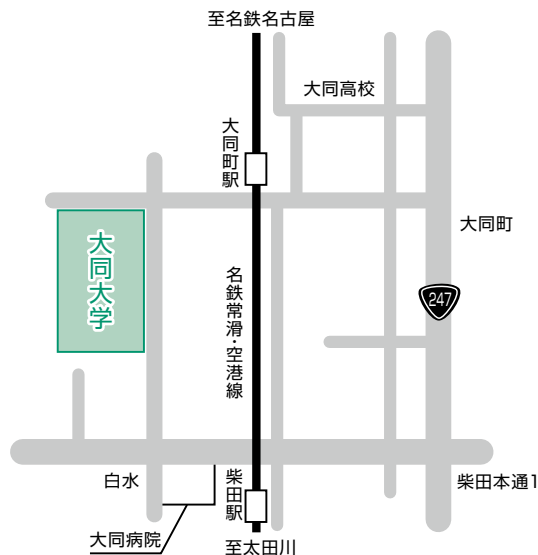

## ● 入学試験会場

試験会場		試験実施会場					
		専門・女子特別・10/19	一般推薦・11/23	M・12/14	前期A・1/25	前期B・1/26	中期・2/22
本学	大同大学	○	○	○	○	○	○
地方	浜松	サーラシティ浜松			○	○	○
	豊橋	豊橋商工会議所		○	○	○	
	岐阜	岐阜商工会議所		○			
		じゅうろくプラザ				○	○
		岐阜市文化センター				○	
	津	三重地方自治労働文化センター			○	○	○

- ① 試験会場の詳細については、入学試験会場の「案内図および交通経路」を参照してください。
- ② 地方会場への直接の問い合わせはご遠慮ください。
- ③ 試験会場の下見は、建物の位置確認にとどめ、建物の中には入らないでください。

## 入学試験会場の案内図および交通経路

### ● 浜松

サーラシティ浜松	…	前期 A
		前期 B
		中期

浜松市中区砂山町155-1  
 JR浜松駅南口より徒歩5分  
 遠州鉄道新浜松駅より徒歩5分