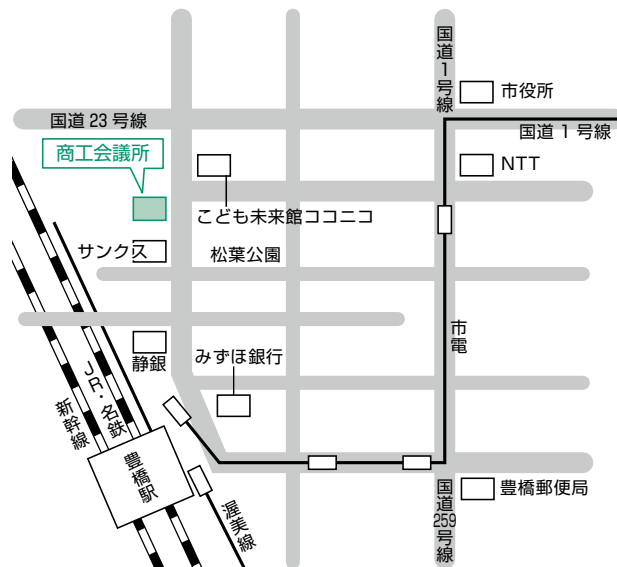

## 入学試験会場の案内図および交通経路

### ● 本学

大同大学	…	専門
		女子特別
		一般推薦
		奨学生・M
		前期 A
		前期 B
		中期

名古屋市南区滝春町10-3  
 ☎ 0120-461-115 (入試・広報室)  
 名鉄常滑・空港線 名鉄名古屋駅  
 →大同町駅下車 徒歩3分

### ● 浜松

サーラシティ浜松	…	前期 A
		前期 B
		中期

浜松市中区砂山町155-1  
 JR浜松駅南口より徒歩5分  
 遠州鉄道新浜松駅より徒歩5分

## 豊橋

豊橋商工会議所 … 奨学生・M  
前期 A  
前期 B

豊橋市花田町字石塚42-1  
名鉄・JR豊橋駅東口より徒歩5分