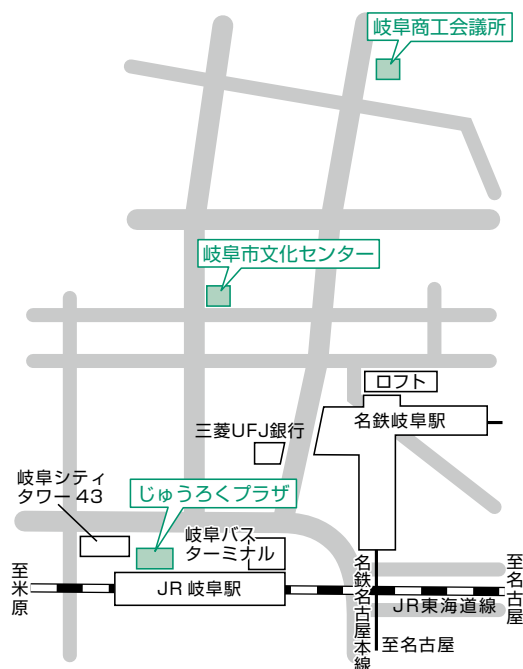

## 入学試験会場の案内図および交通経路

### ● 浜松

サーラシティ浜松	…	前期 A
		前期 B
		中期

浜松市中区砂山町155-1  
 JR浜松駅南口より徒歩5分  
 遠州鉄道新浜松駅より徒歩5分

## 岐阜

岐阜商工会議所 … 奨学生・M

岐阜市神田町2丁目2  
名鉄・JR岐阜駅よりバス・徒歩約10分

じゅうろくプラザ … 前期 A  
中期

岐阜市橋本町1丁目10番地11  
JR岐阜駅より徒歩約2分

岐阜市文化センター … 前期 B

岐阜市金町5丁目7番地2  
名鉄・JR岐阜駅より徒歩約10分

## 津

三重地方自治労働文化センター … 奨学生・M  
前期 A  
前期 B  
中期

津市栄町2-361  
近鉄・JR津駅より徒歩約5分