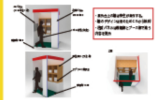

インターペット愛知

3Dデータでの検証から、実際の物の制作まで、全て学生が主体となって作業を行いました。

4月
2020

6月

8月

9月

10月

11月

4月
2021