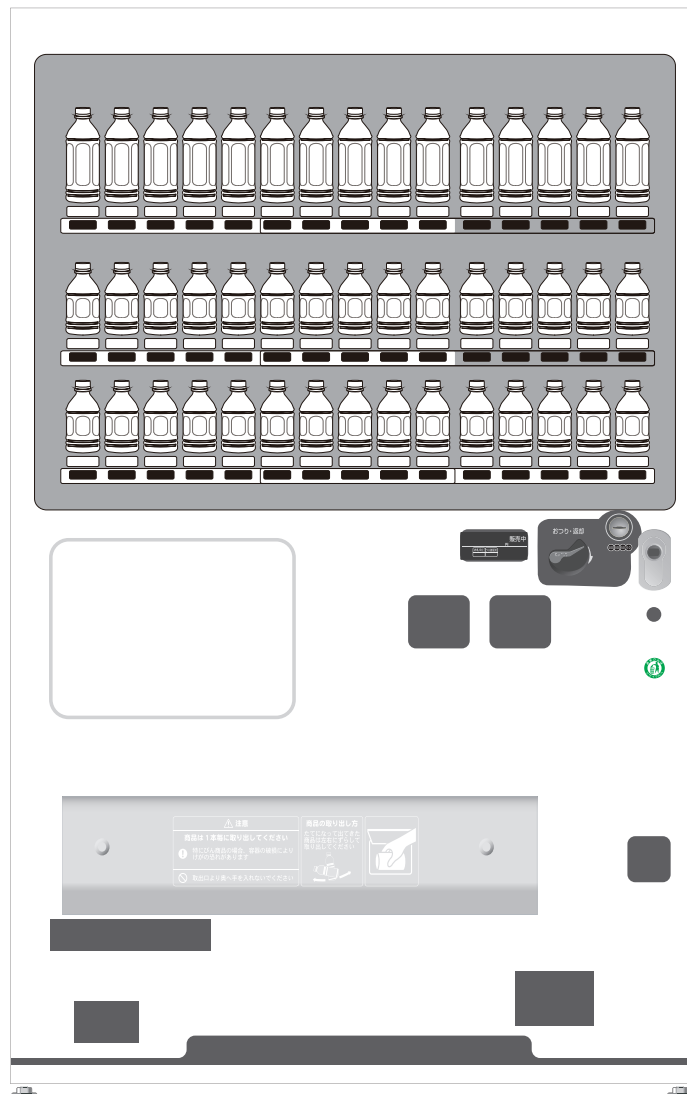

左側面

前面

右側面

※グレー色の部分はデザインできません。
※ボタンの形状などはイメージで、実際のものとはことなります。

注意
商品は1本毎に取り出してください
特にびん商品の場合、容器の破損によりけがの恐れがあります
取出口より奥へ手を入れないでください

商品の取り出し方
たてになって出てきた商品は左右にずらして取り出してください